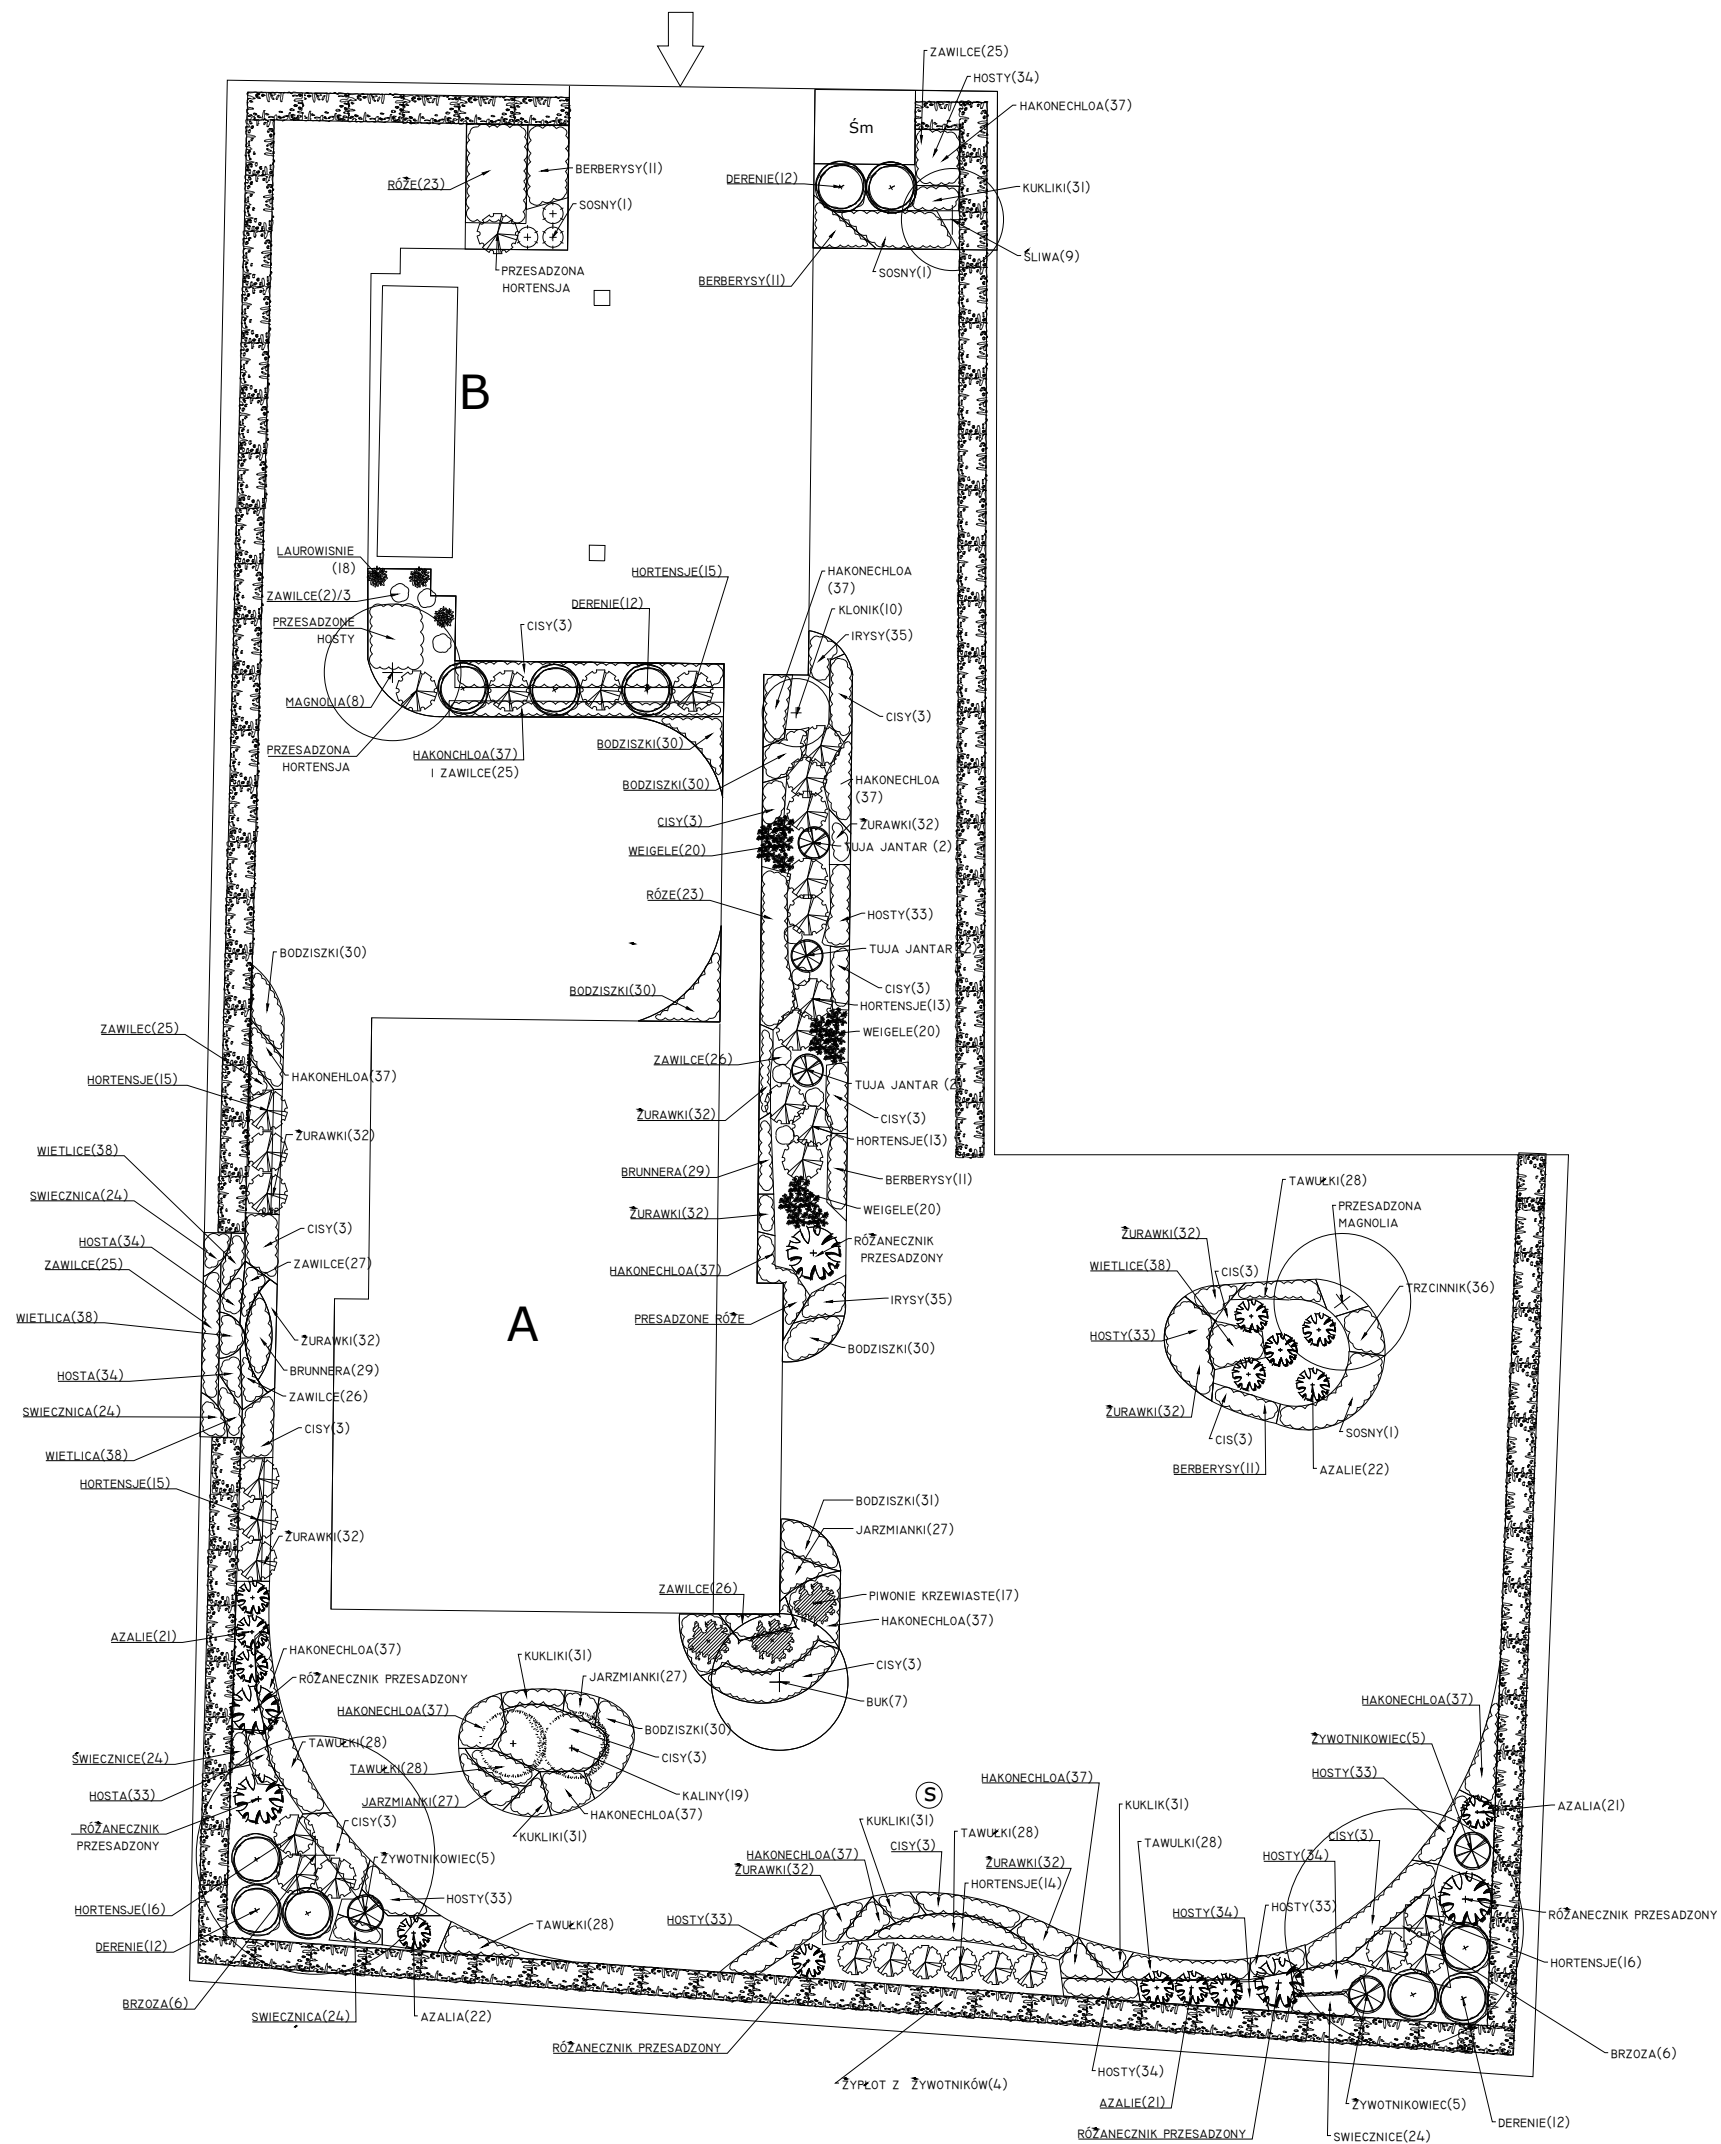

PROJEKT OGRODU PRZY UL. JUNAKÓW W WARSZAWIE- WAWER

LEGENDA:

- A - BUDYNEK MIESZKALNY JEDNORODZINNY
- B - BUDYNEK GOSPODARCZY Z WIATĄ
- Śm - ALTANA SMIETNIKOWA

- NAWIERZCHNIA UTWARDZONA

- PROJEKTOWANY ZYWOPLÓT

- PROJEKTOWANE DRZEWA I KRZEWY LIŚCIASTE ORAZ IGLASTE

- SKUPINY MNIEJSZYCH KRZEWÓW LIŚCIASTYCH, IGLASTYCH ORAZ BYLIN

- PROJEKTOWANY ZASIĘG TRAWNIKA

- AZALIA(22) NUMER ROŚLINY W WYKAZIE GATUNKÓW

0 1m

STREFA ZIELENI