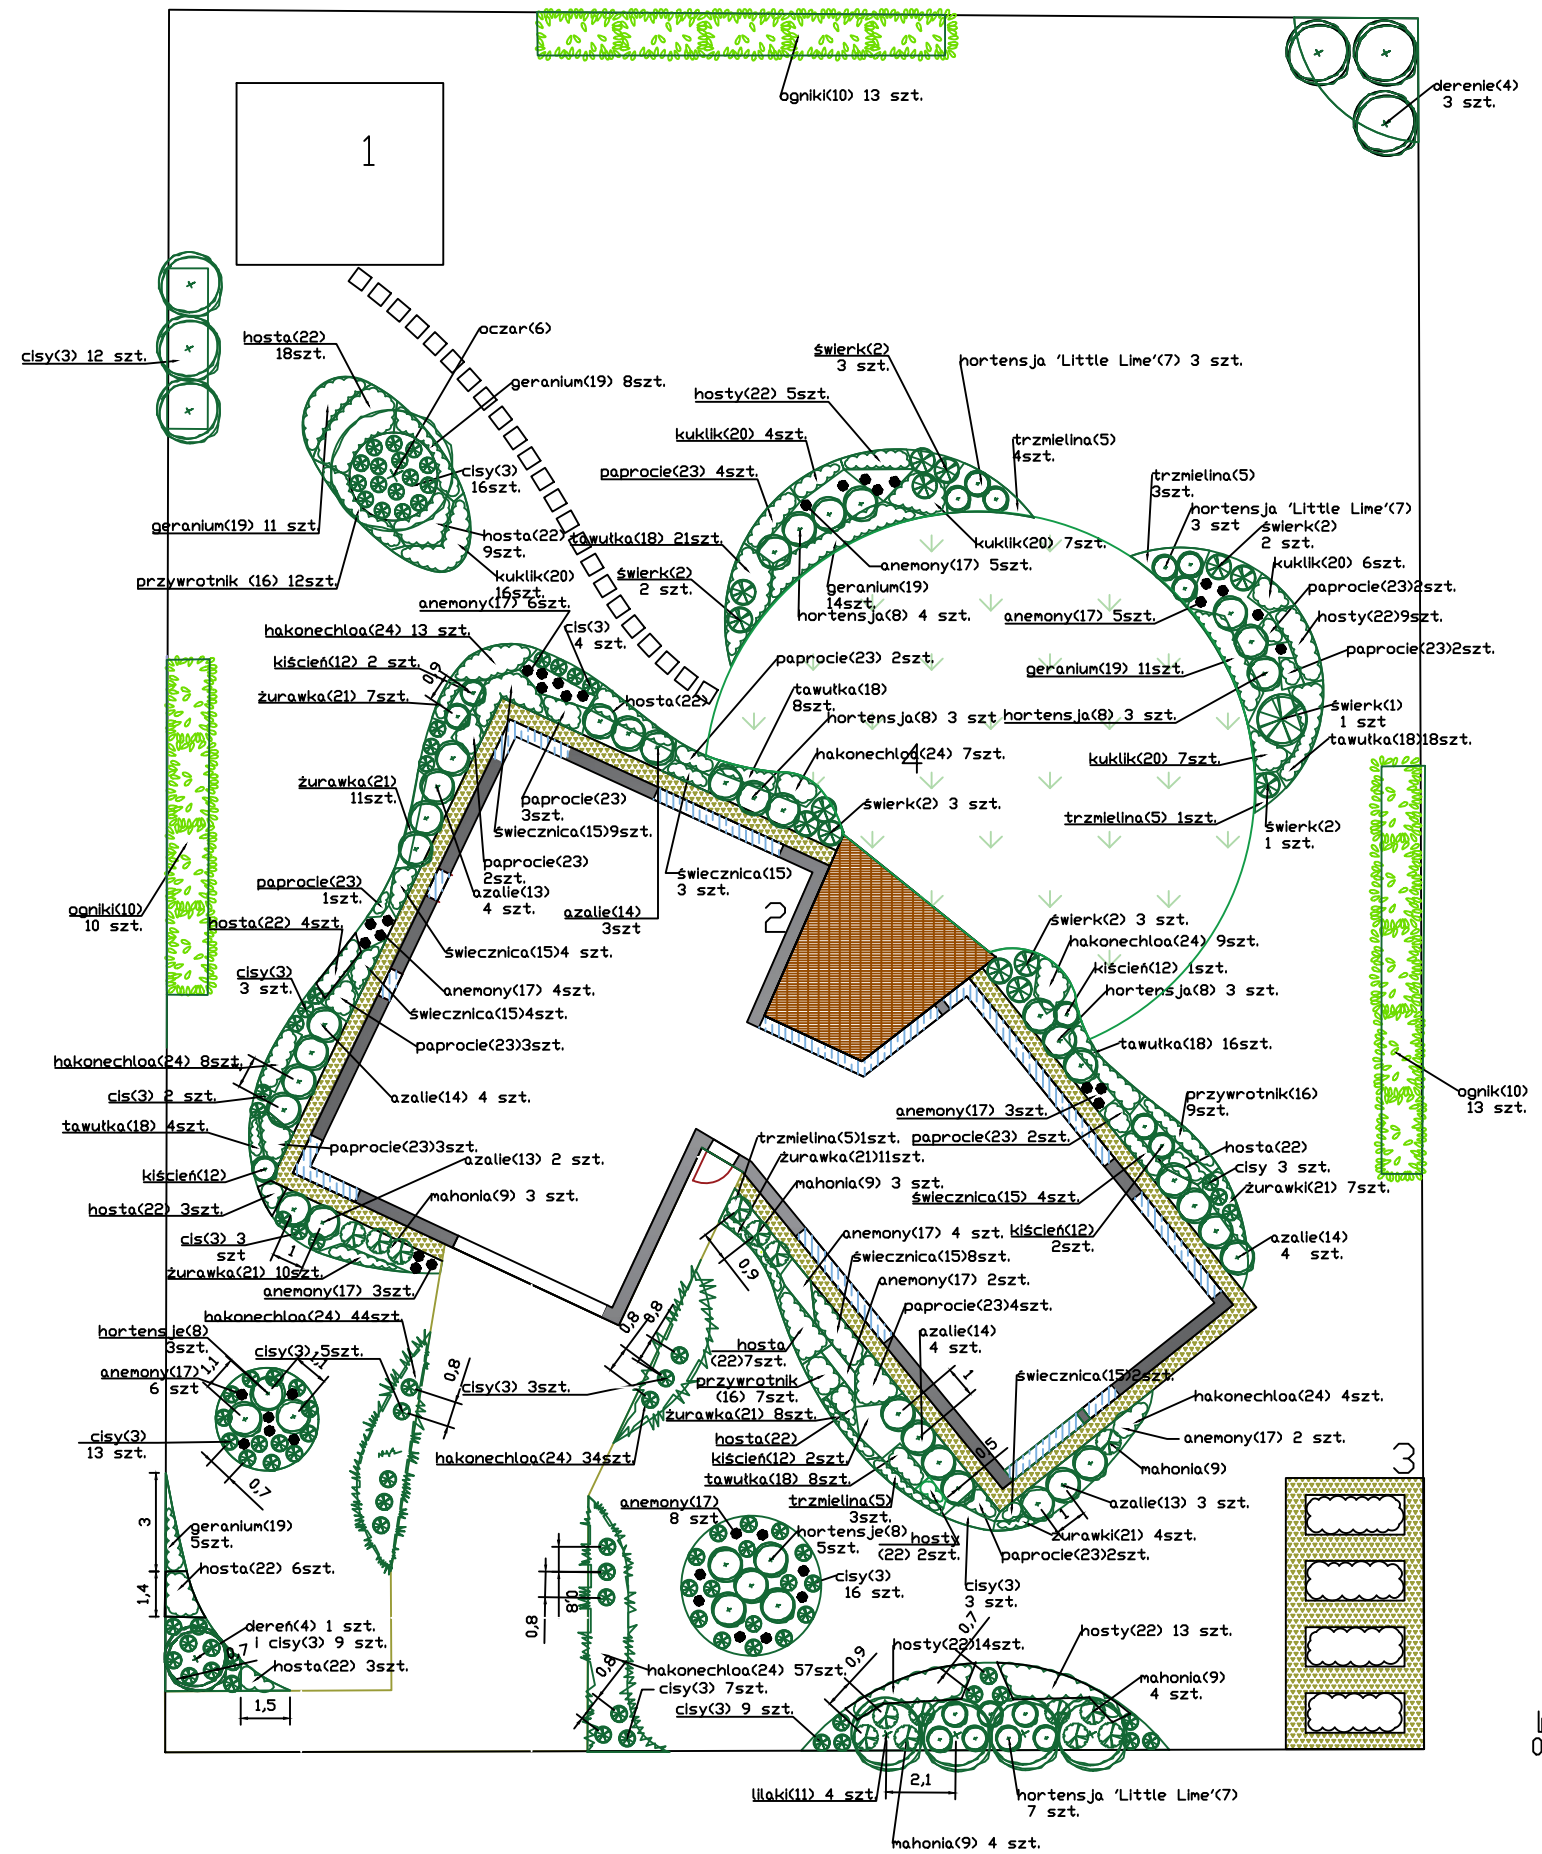

PROJEKT OGRODU PRZY UL. BYLICOWEJ W WARSZAWIE- MIĘDZYLESIU

LEGENDA

- rabaty z nasadzeniami roślinnymi
 - opaska z grysu granitowego wokół domu oraz nawierzchnia warzywnika
 - trawnik
 - istniejące runo
-
- 1 - sauna ogrodowa
 - 2 - taras
 - 3 - ogródek warzywny
 - 4 - trawnik przy tarasie
-
- nazwa rośliny
 nr fotografii

TEREN OPRACOWANIA:

- Powierzchnia całkowita 537,4 m²
- Powierzchnia rabat z warzywnikiem 371 m²
- Powierzchnia trawnika 166,4m²